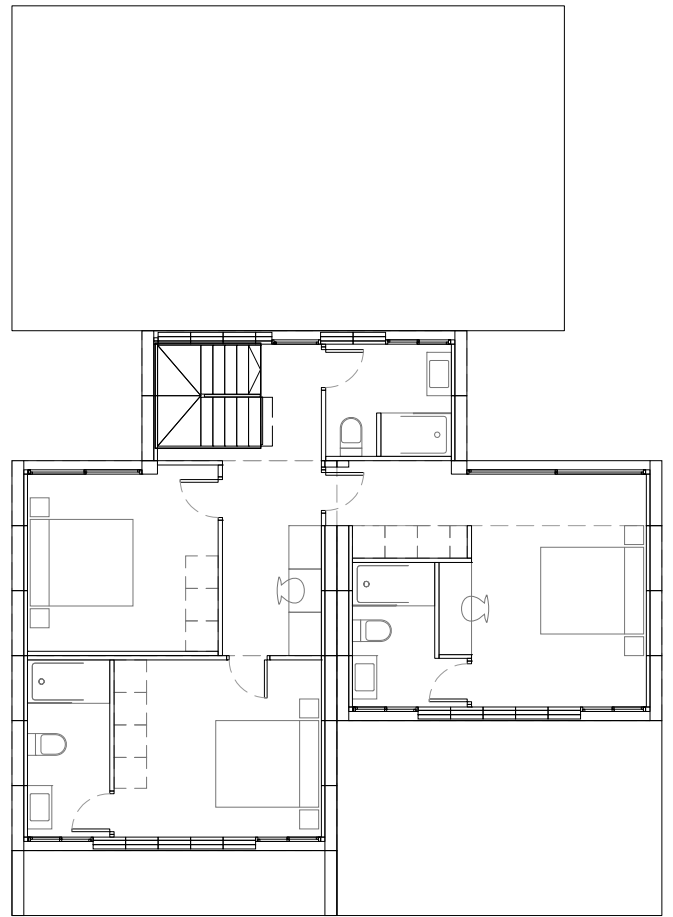

PLANTA BAIXA

PLANTA PRIMERA

SLUU2209+22+25AP

2 PL
4 HAB
209+22+25 m2

- 10 m2 1 Rebedor
- 43 m2 1 Estar + Menjador
- 24 m2 1 Cuina
- 4 m2 1 Bany 1
- 4 m2 1 Safareig + Instal·lacions
- 24 m2 1 Dormitori 1 suite
- 6 m2 1 Bany 2 suite
- 4 m2 1 Distribuïdor
- 14 m2 1 Dormitori 2 doble
- 15 m2 1 Dormitori 3 suite
- 24 m2 1 Dormitori 4 suite
- 6 m2 1 Bany 2
- 6 m2 1 Bany 3 suite
- 6 m2 1 Bany 4 suite
- 8 m2 1 Pas + Estudi
- 3 m2 1 Pas
- 10 m2 1 Escala
- 25 m2 1 Aparcament
- 22 m2 3 Porxos